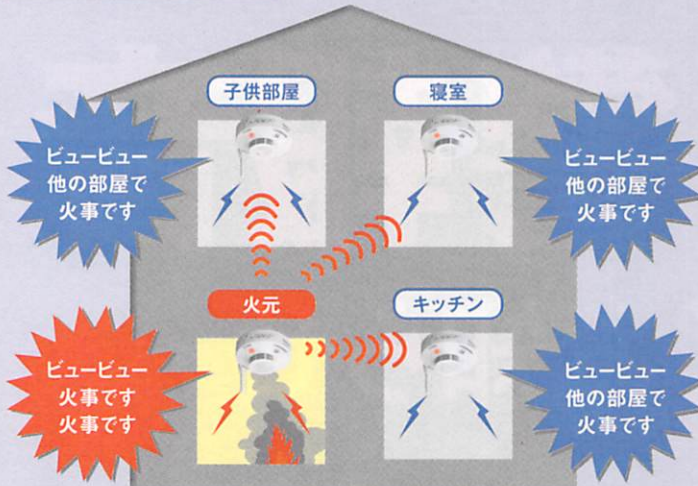

ワイヤレス連動型

火元から離れた部屋にもすばやくお知らせ! 家族みんなに伝わります。

連動先に**10秒程度**でお知らせ
※周囲の環境によっては20秒程度かかることもあります。

お年寄り・お子様がいらっしゃる
お宅におすすめ!

声と警報音でハッキリお知らせ

約**87dB**※ ※1mでのピーク値。
鑑定基準に基づく自社測定による。

電池式で配線不要のワイヤレス

電波到達距離
約**100m**※ ※障害物がない場所での水平見通し
距離。周囲の環境によって短くなる
場合があります。

- 主な機能 **ワイヤレス機能** **音声警報** **自動試験** **赤色LED** **電池寿命10年** **壁面取付可** **感度補正**
(けむり当番のみ)

ご注意 増設用(子器のみ)だけでは連動しません。必ずセット品(親器付)をお求めの上、増設用(子器のみ)をご購入ください。

単独型

まとめ買いや、お求めやすさを重視のかたに。

■**薄型** 聞きとりやすい約**90dB**※ ※1mでのピーク値。
スタイリッシュタイプ 鑑定基準に基づく自社測定による。