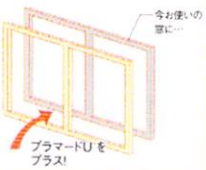

窓の断熱改修のおすすめ

後付け樹脂製内窓

窓の **かんたん** リフォームで
もっと 快適 に暮らそう 

今ある窓の内側に
窓をプラス

スピード施工

「ブラマードU」は、お部屋の内側から窓をもう一枚取付けて二重にします。今お使いの窓はそのまま活かすことができるので大がかりな工事はありません。

取付工事はとってもスピーディー

ご依頼 ▶ 現場探寸 ▶ 見積り ▶ **取付工事** ▶ 完成引き渡し

一窓あたりの取付工事は約60分!

※施工時間は現場の状況により異なります。

参考価格

※ 採寸及び取付料を含んだ価格です

窓のサイズ			硝子	価格 (消費税込み)	備考
巾		高さ			
1250	×	750	透明3mm	¥21,000	
			ペア硝子(透明)	¥28,000	エコポイント対象商品
1700	×	900	透明3mm	¥23,800	
			ペア硝子(透明)	¥31,700	エコポイント対象商品
1700	×	1800	透明3mm	¥47,900	
			ペア硝子(透明)	¥63,900	エコポイント対象商品